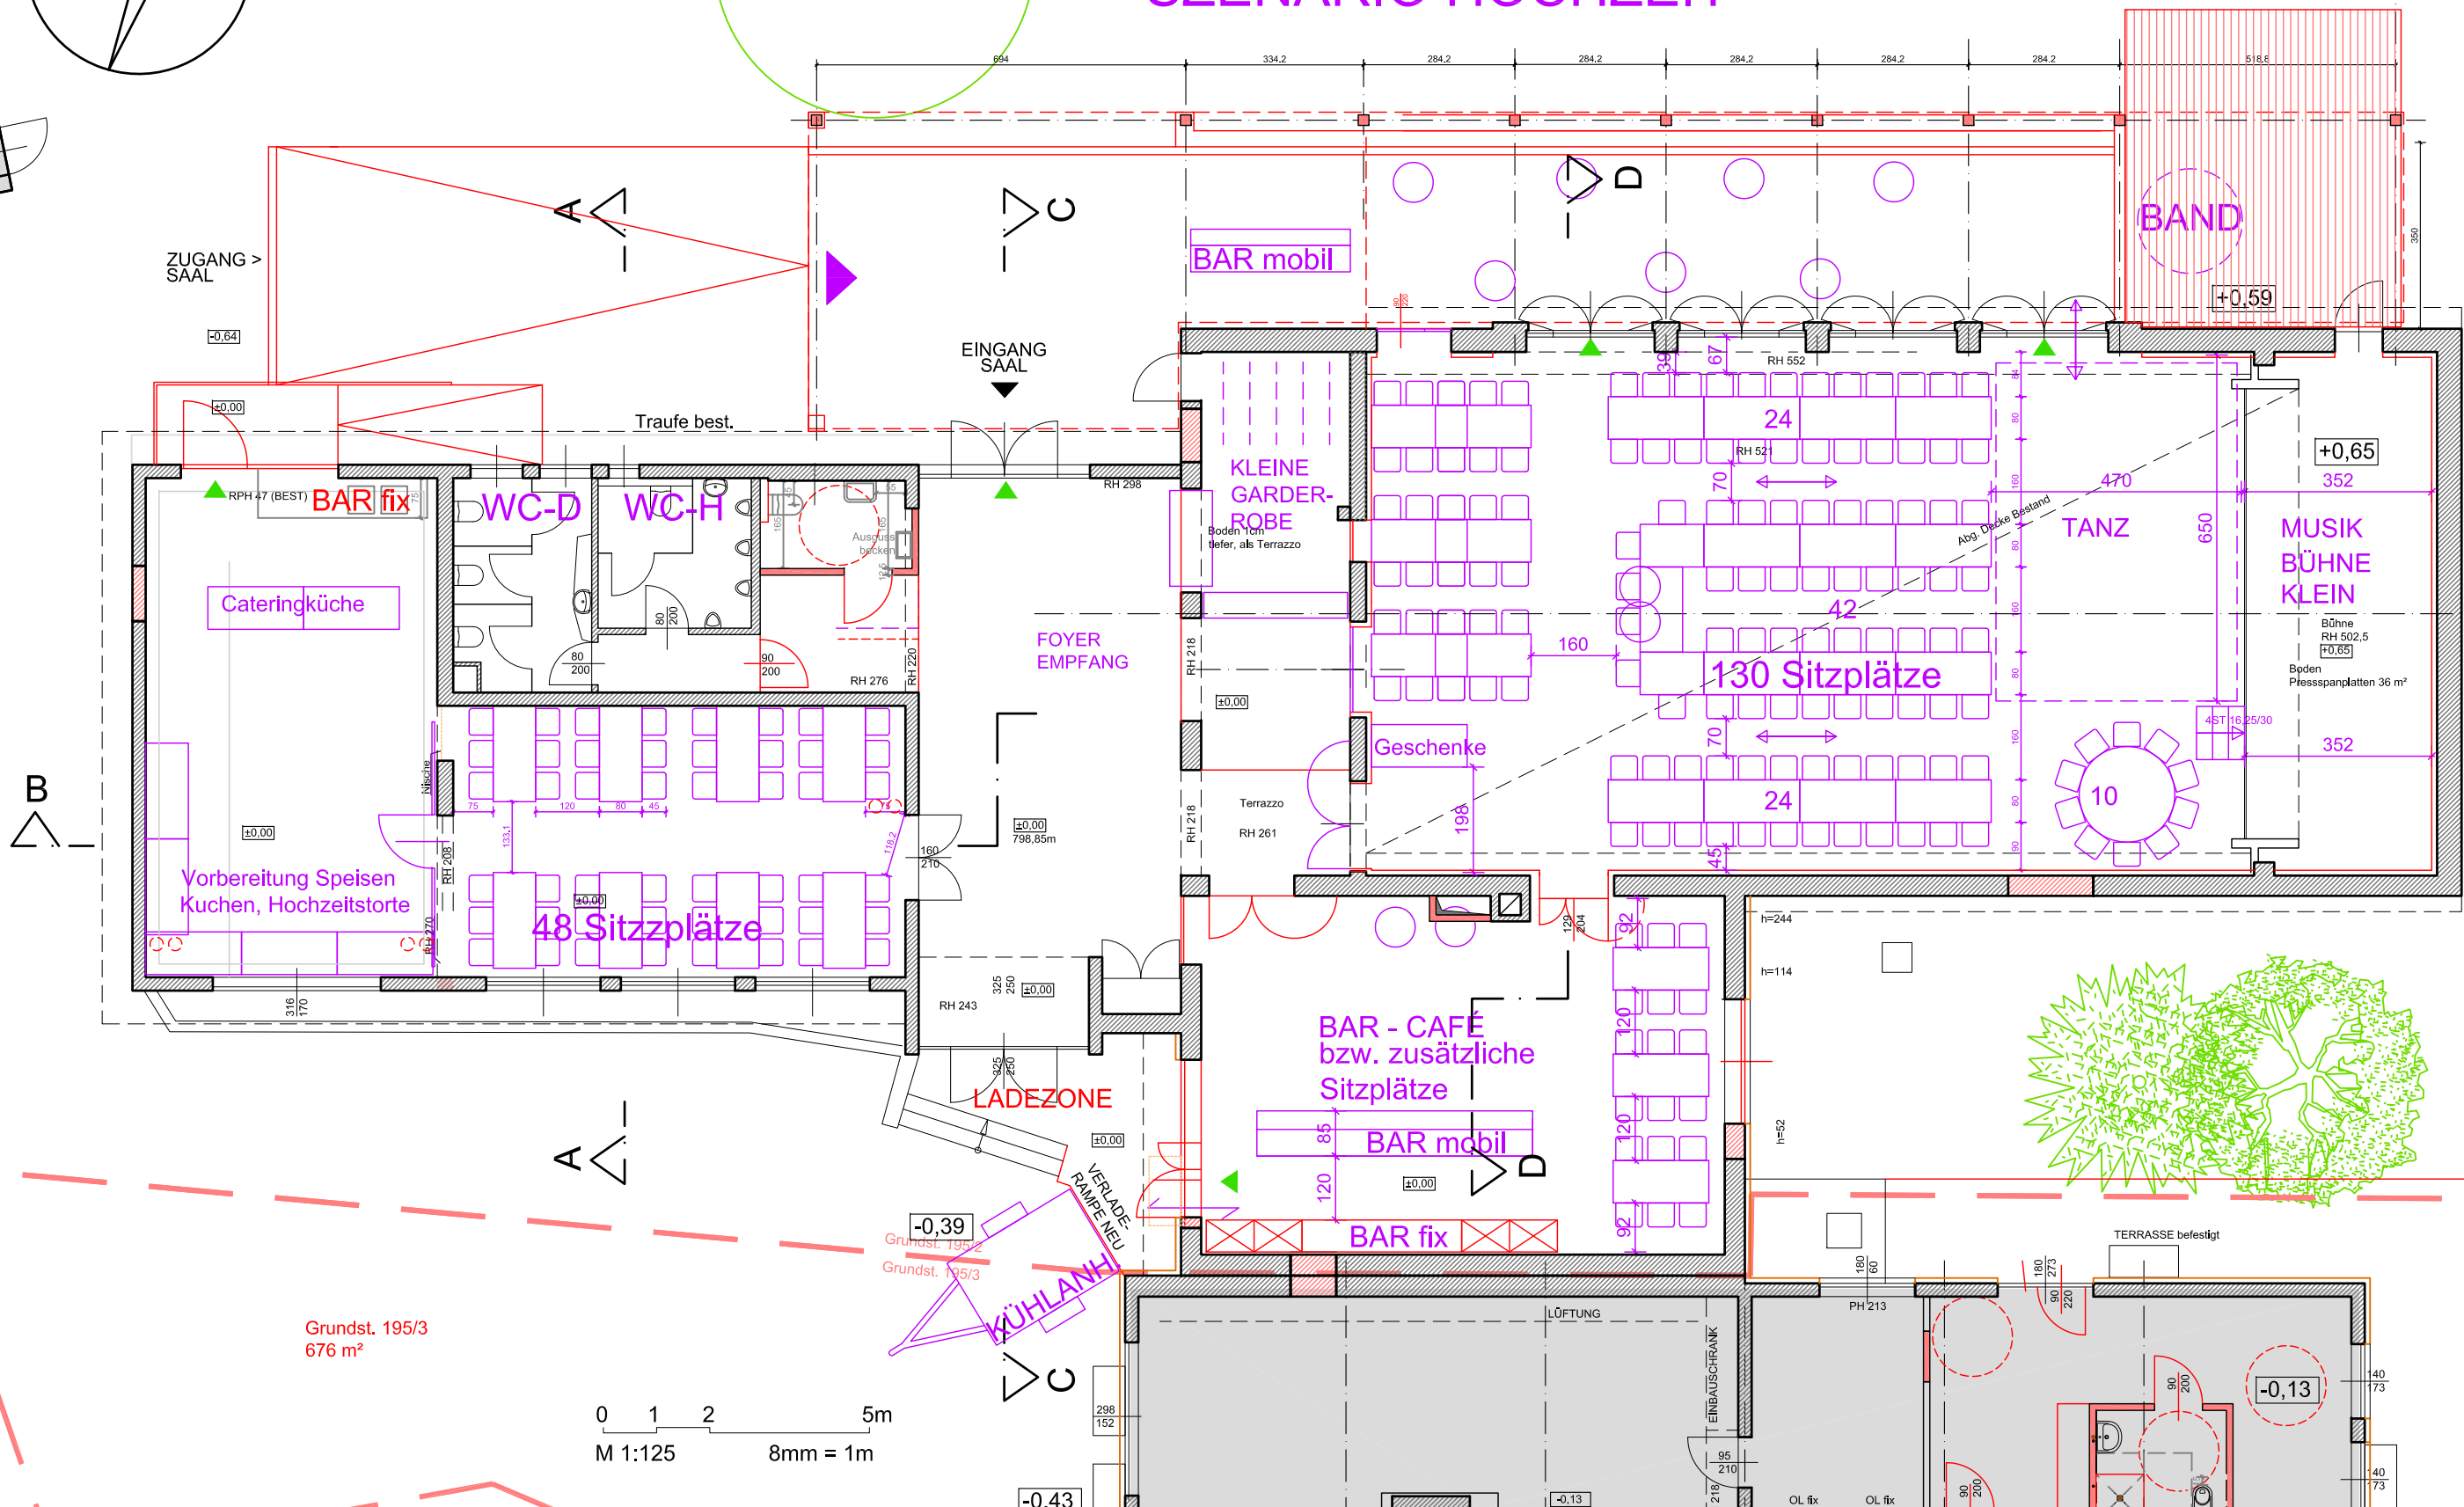

MITNUTZUNG GARTEN SZENARIO HOCHZEIT

Grundst. 195/3
676 m²

0212 VERANSTALTUNGSZENTRUM REICHENFELS

Der auf diesen Plänen dargestellte Entwurf, sowie die erarbeiteten Gedanken sind geistiges Eigentum von **balloon_Wohofsky ZT-KG** und unterliegen den geltenden Urheberrechtsgesetzen. Die Verwendung jeder Art, auch von Teilen, insbesondere zum Zwecke von Planungs- oder Baumaßnahmen darf nur mit ausdrücklicher Zustimmung bzw. durch Beauftragung der Urheber mit Planungsleistungen erfolgen. Zuwiderhandeln wird gerichtlich verfolgt.

PLANINHALT		Grundriss EG 1:125		PLANNUMMER ProjNr / PLxx Index 0212/PL02x-B
SZENARIEN				
GEZ kp	GEP jw	FILENAME: DRUCKDATUM:	xEG.dwg 28.11.2012	