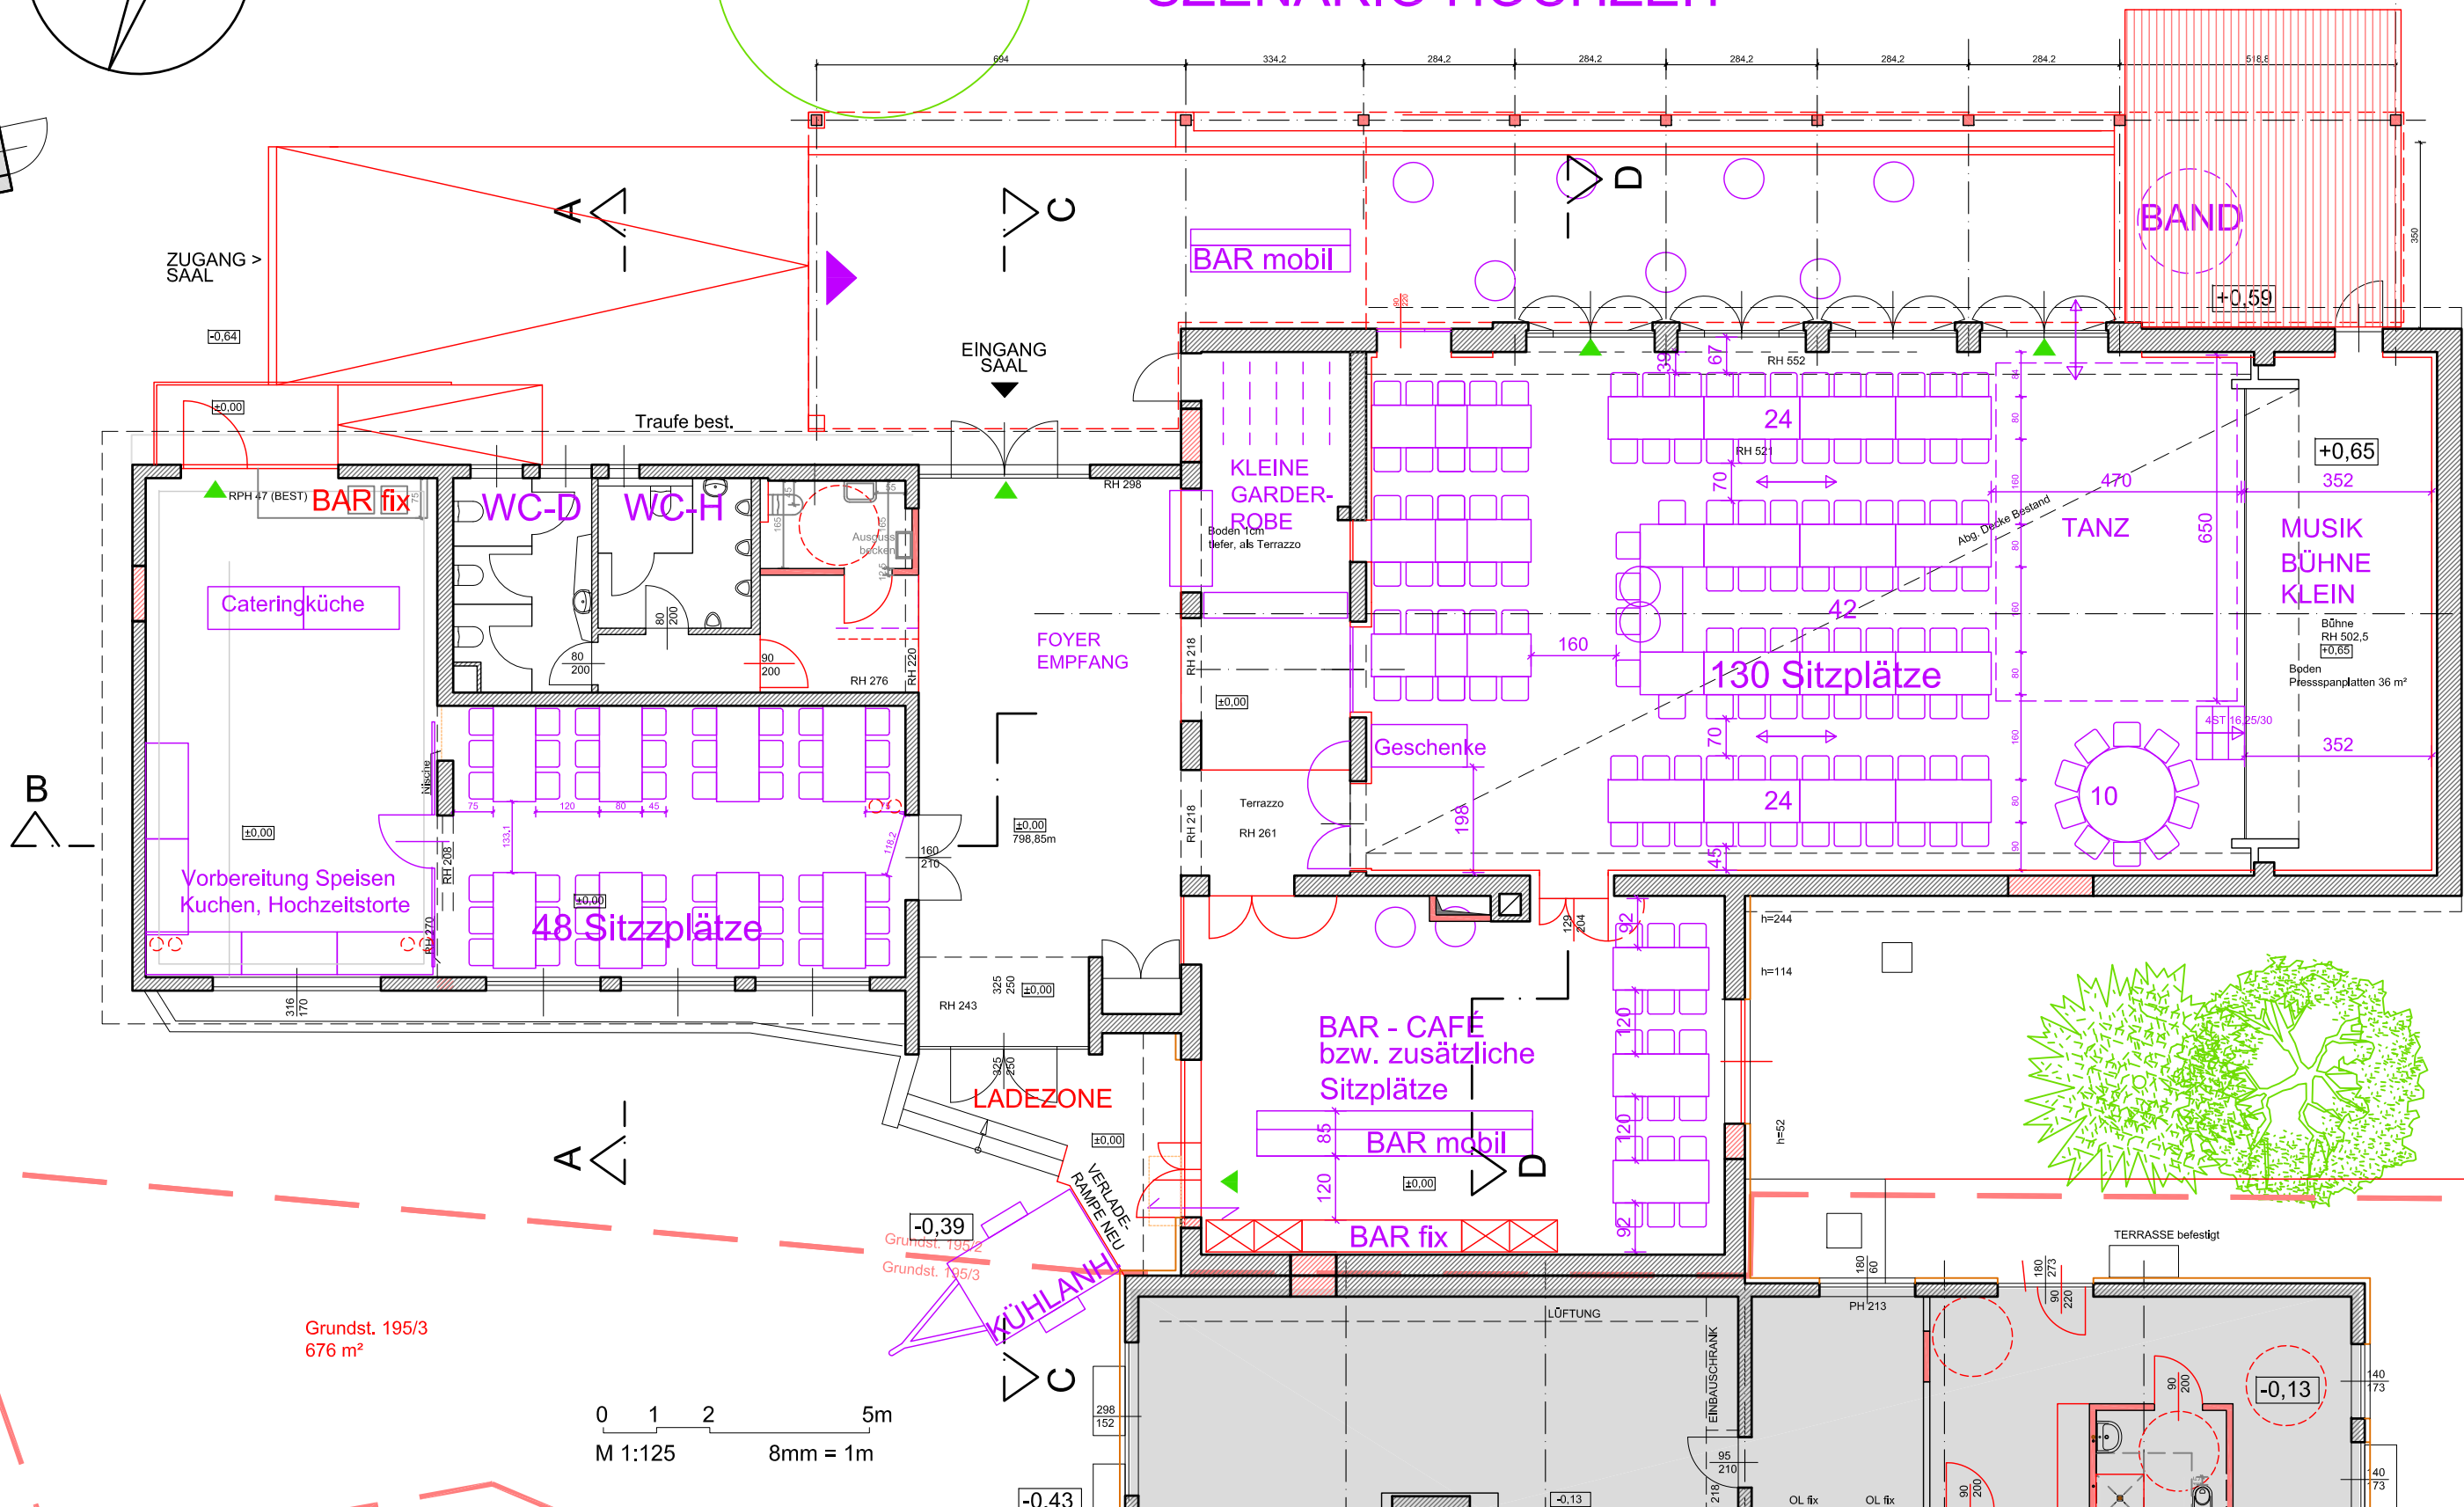

# MITNUTZUNG GARTEN SZENARIO HOCHZEIT

## 0212 VERANSTALTUNGSZENTRUM REICHENFELS

Der auf diesen Plänen dargestellte Entwurf, sowie die erarbeiteten Gedanken sind geistiges Eigentum von **balloon\_Wohofsky ZT-KG** und unterliegen den geltenden Urheberrechtsgesetzen. Die Verwendung jeder Art, auch von Teilen, insbesondere zum Zwecke von Planungs- oder Baumaßnahmen darf nur mit ausdrücklicher Zustimmung bzw. durch Beauftragung der Urheber mit Planungsleistungen erfolgen. Zuwiderhandeln wird gerichtlich verfolgt.