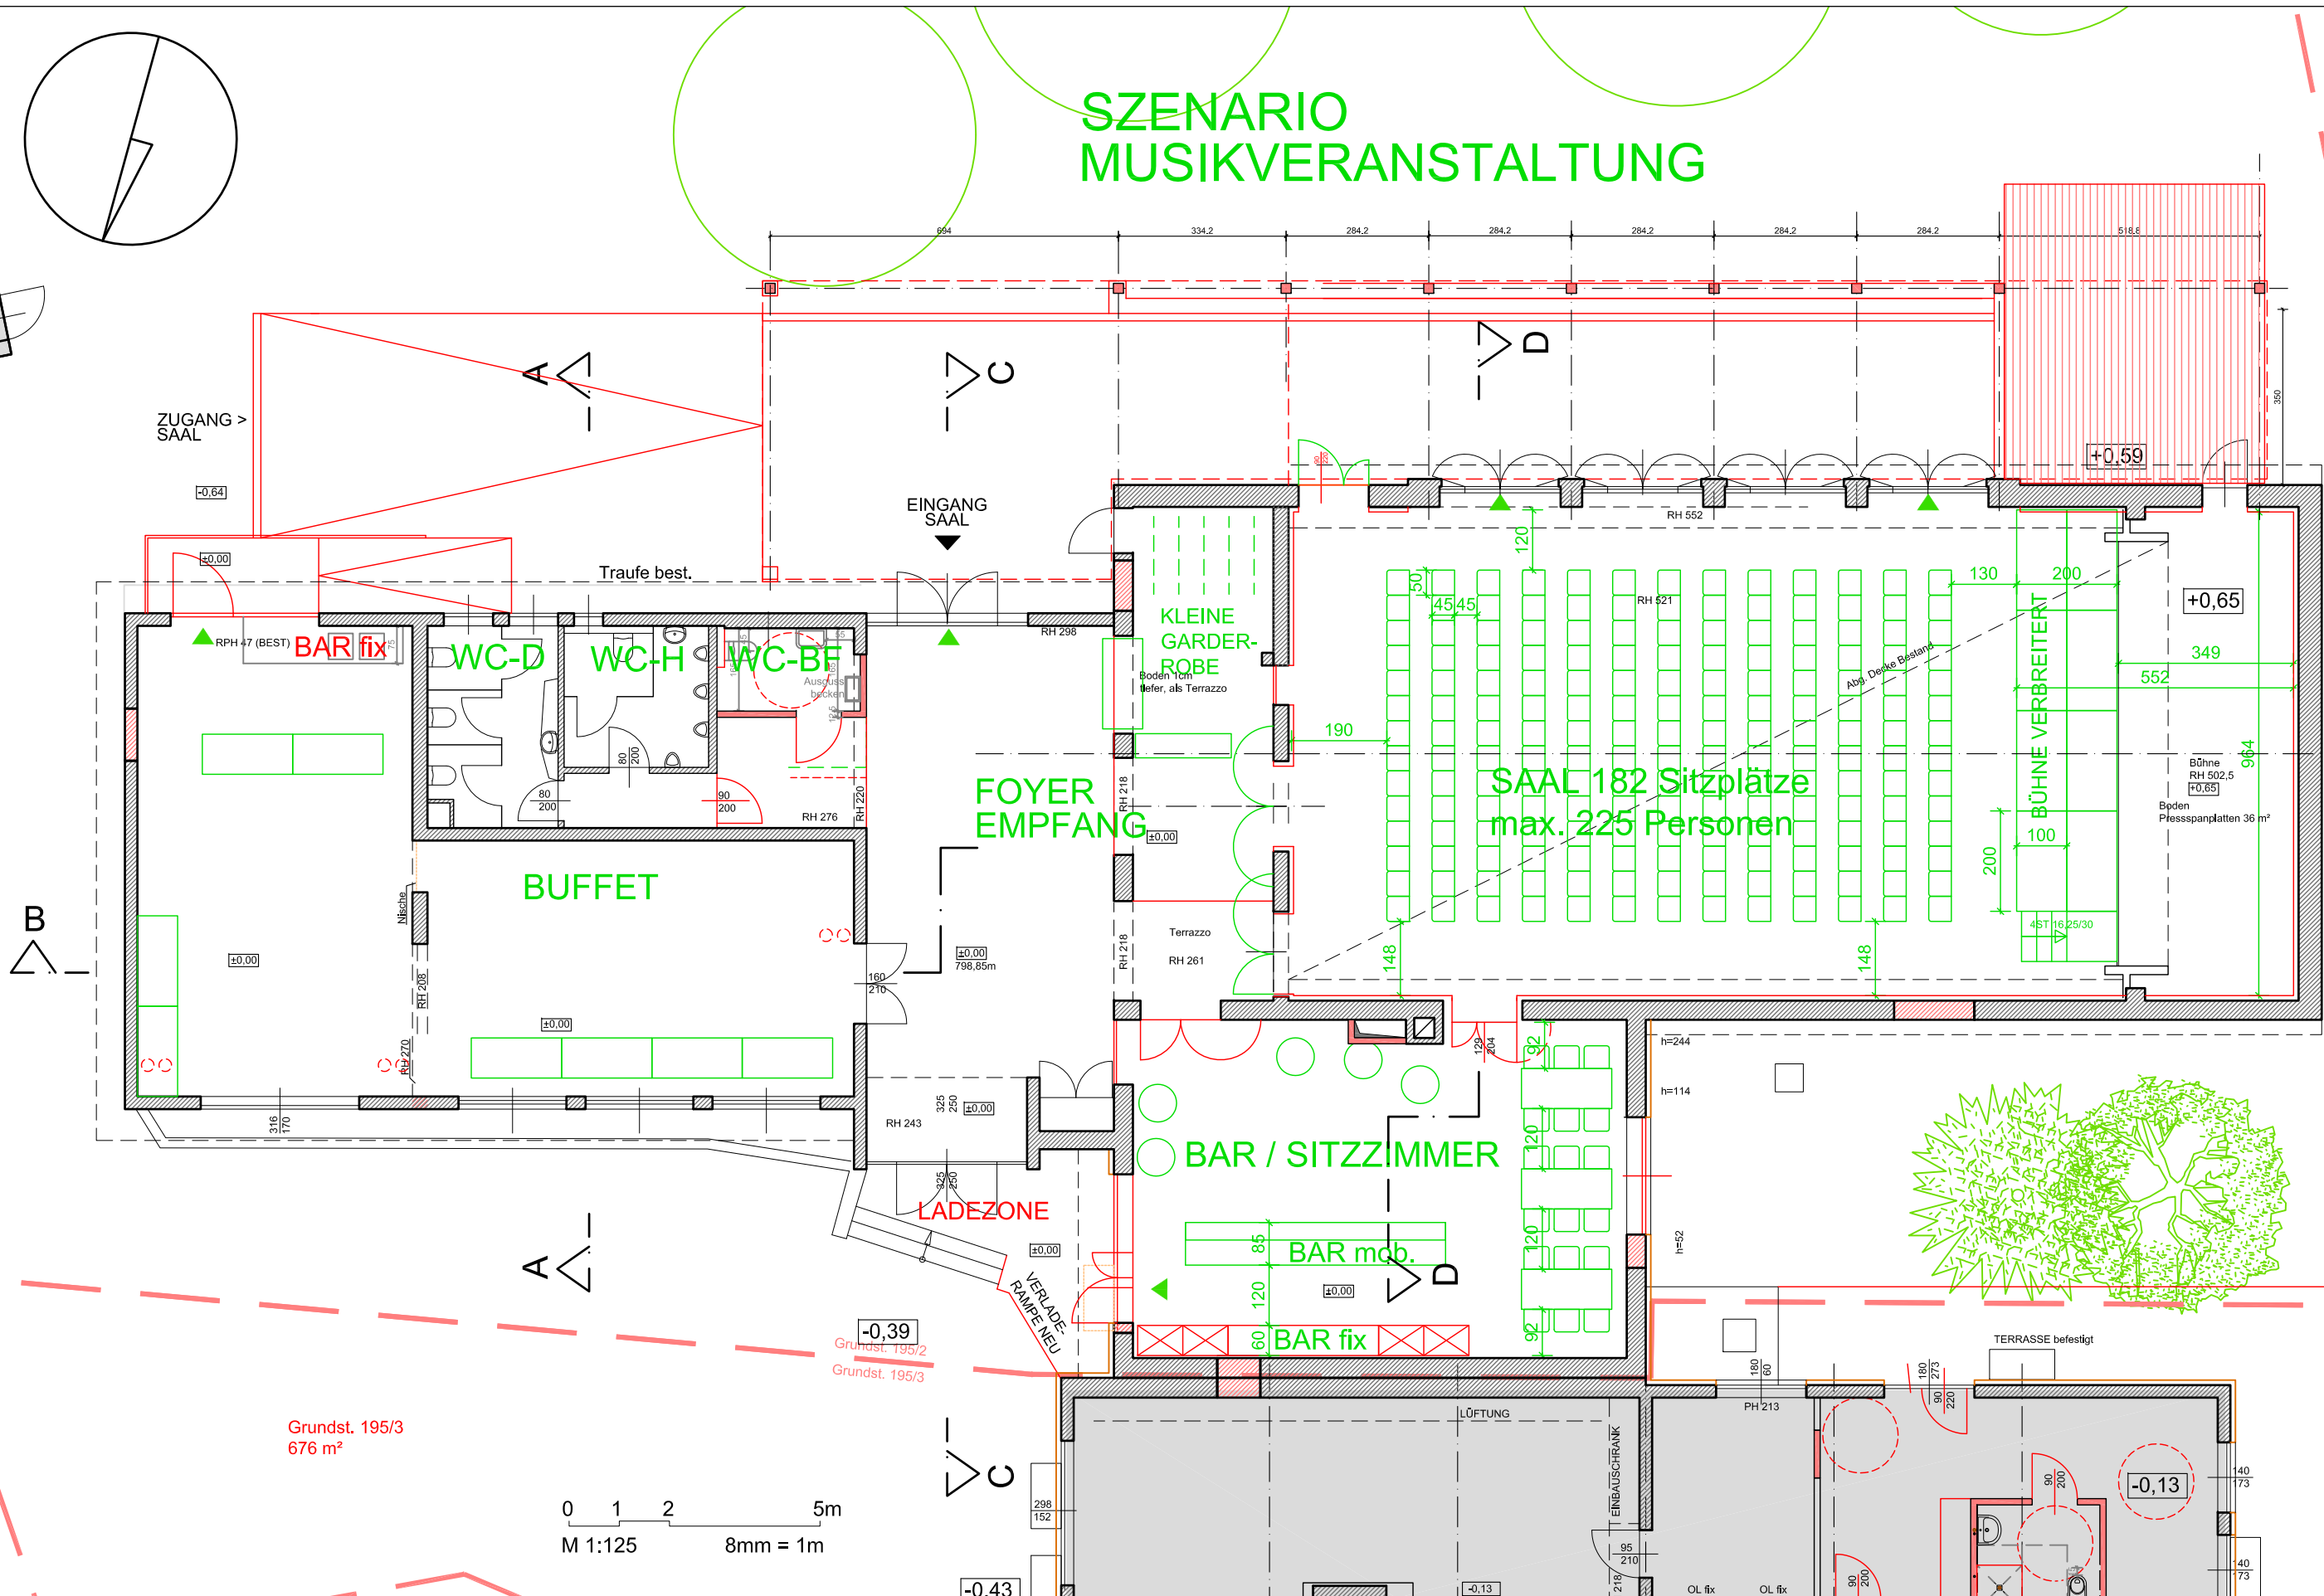

SZENARIO MUSIKVERANSTALTUNG

Grundst. 195/3
676 m²

0 1 2 5m
M 1:125 8mm = 1m

0212 VERANSTALTUNGSZENTRUM REICHENFELS

Der auf diesen Plänen dargestellte Entwurf, sowie die erarbeiteten Gedanken sind geistiges Eigentum von **balloon_Wohofsky ZT-KG** und unterliegen den geltenden Urheberrechtsgesetzen. Die Verwendung jeder Art, auch von Teilen, insbesondere zum Zwecke von Planungs- oder Baumaßnahmen darf nur mit ausdrücklicher Zustimmung bzw. durch Beauftragung der Urheber mit Planungsleistungen erfolgen. Zuwiderhandeln wird gerichtlich verfolgt.

PLANINHALT
Grundriss EG 1:125

PLANNUMMER
ProjNr / PLxx Index
0212/PL02x-B

SZENARIEN

GEZ kp	GEP jw	FILENAME: xEG.dwg	DRUCKDATUM: 28.11.2012
-----------	-----------	----------------------	---------------------------