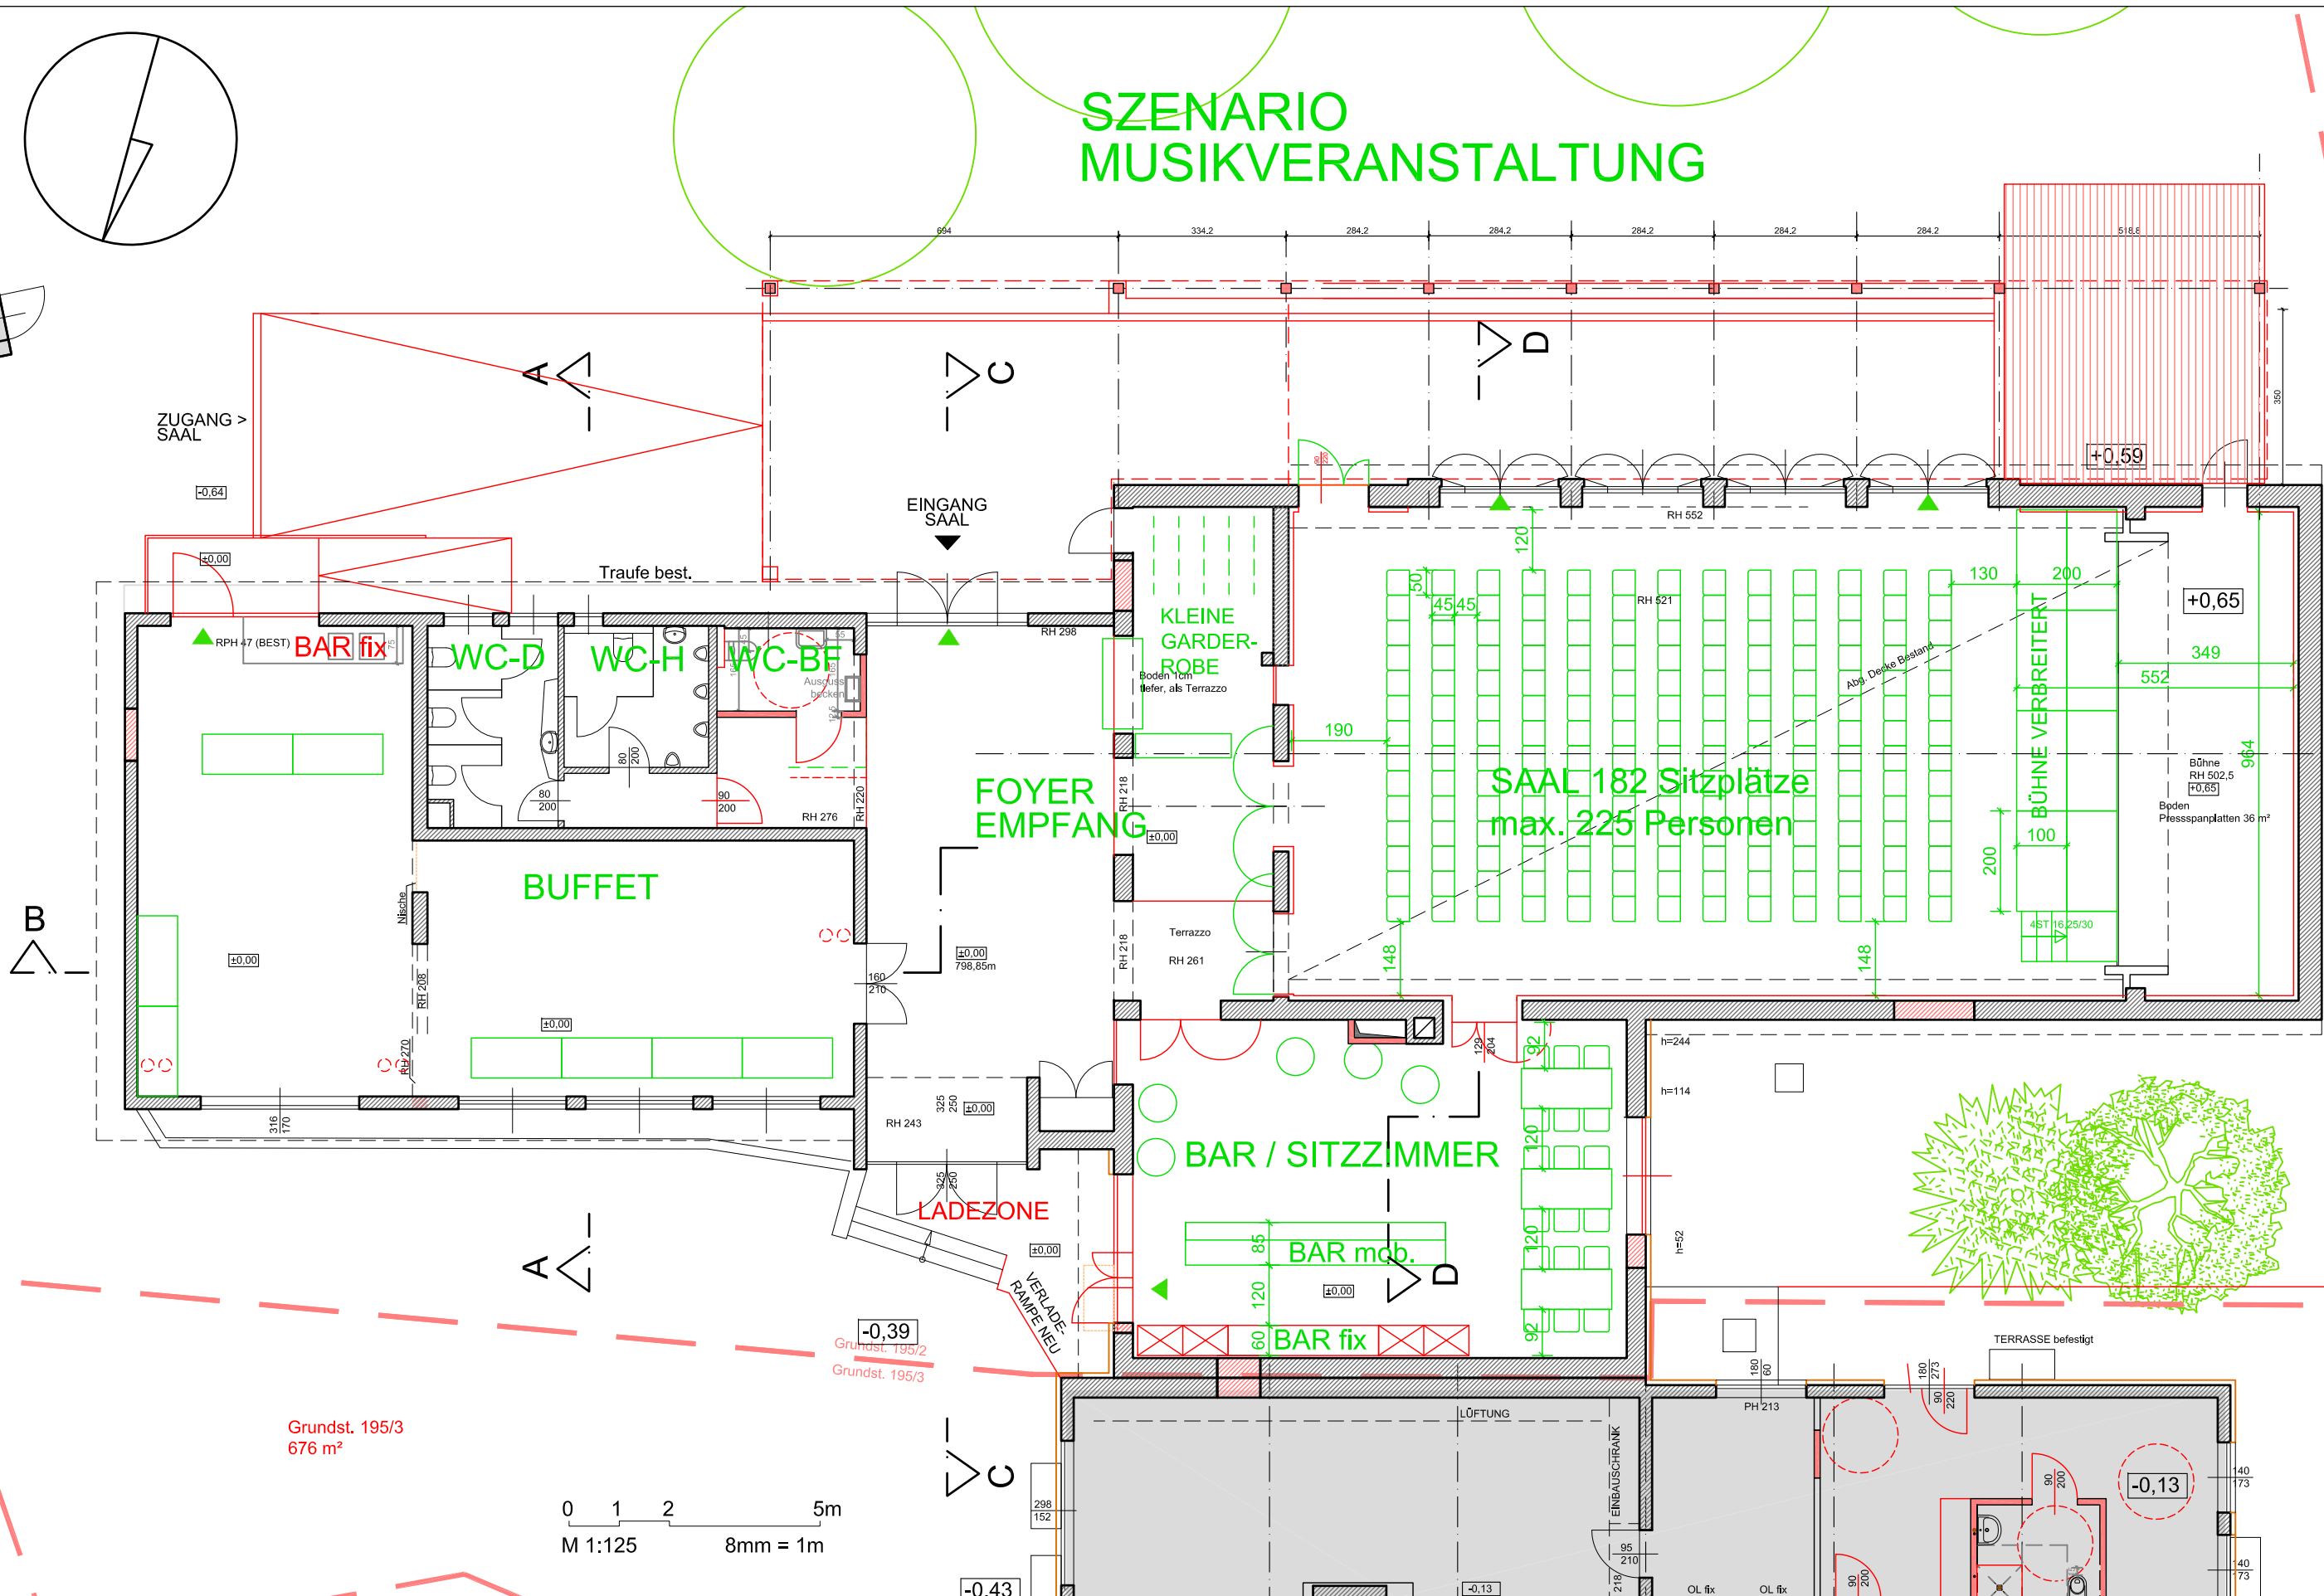

# SZENARIO MUSIKVERANSTALTUNG

Grundst. 195/3  
676 m<sup>2</sup>

0 1 2 5m  
M 1:125 8mm = 1m

## 0212 VERANSTALTUNGSZENTRUM REICHENFELS

Der auf diesen Plänen dargestellte Entwurf, sowie die erarbeiteten Gedanken sind geistiges Eigentum von **balloon\_Wohofsky ZT-KG** und unterliegen den geltenden Urheberrechtsgesetzen. Die Verwendung jeder Art, auch von Teilen, insbesondere zum Zwecke von Planungs- oder Baumaßnahmen darf nur mit ausdrücklicher Zustimmung bzw. durch Beauftragung der Urheber mit Planungsleistungen erfolgen. Zuwiderhandeln wird gerichtlich verfolgt.

PLANINHALT  
Grundriss EG 1:125

PLANNUMMER  
ProjNr / PLxx Index  
0212/PL02x-B

SZENARIEN

GEZ kp	GEP jw	FILENAME: xEG.dwg	DRUCKDATUM: 28.11.2012
-----------	-----------	----------------------	---------------------------